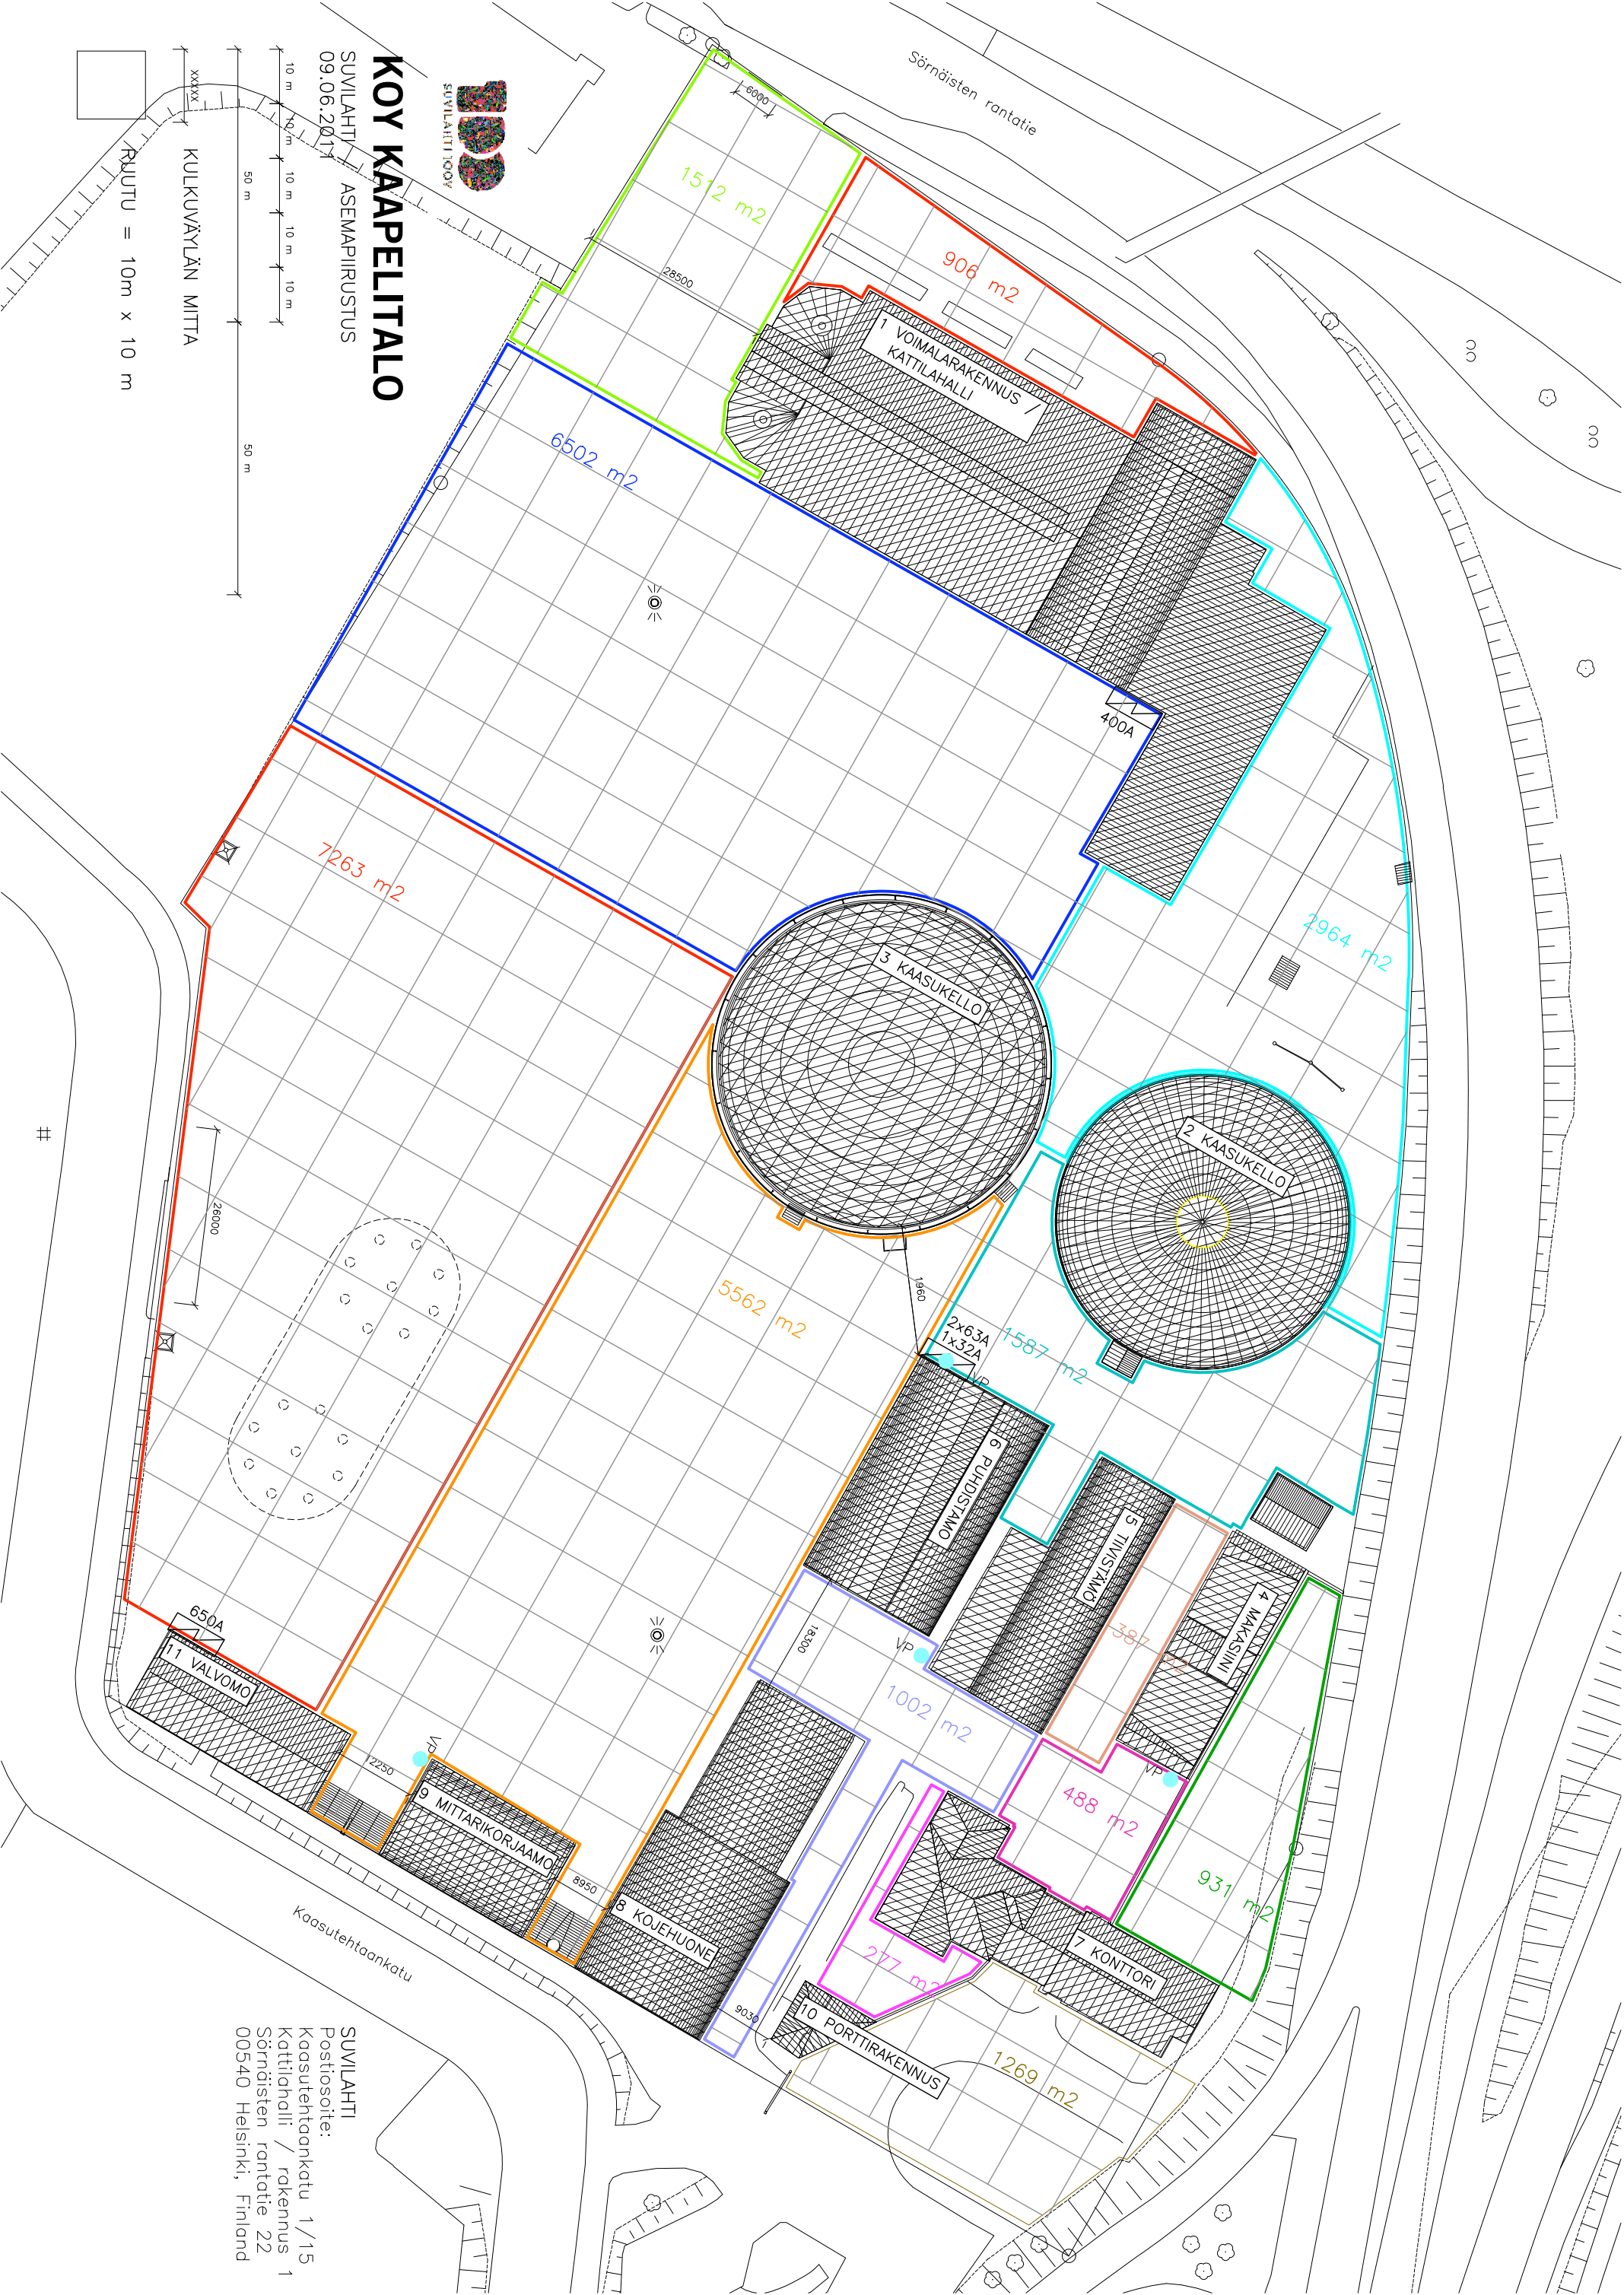

SUVILAHTI KOY

KOY KAAPELITALO

SUVILAHTI
ASEMAPIIRUSTUS
09.06.2017

KULKUVÄYLÄN MITTA

KUUTU = 10m x 10 m

Sörnäisten rantatie

Kaasutehtaankatu

SUVILAHTI
Postiosoite:
Kaasutehtaankatu 1/15
Kattilahalli / rakennus 1
Sörnäisten rantatie 22
00540 Helsinki, Finland

1512 m²

906 m²

6502 m²

7263 m²

2964 m²

5562 m²

1587 m²

11 VALVOMO

9 MITTARIKORJAAMO

8 KOJEHUONE

10 PORTTIRAKENNUS

6 PUHDISTAMO

5 TIVISTAMO

4 MAKASIIPI

7 KONTTORI

1002 m²

488 m²

931 m²

277 m²

1269 m²

2x63A
1x52A

400A