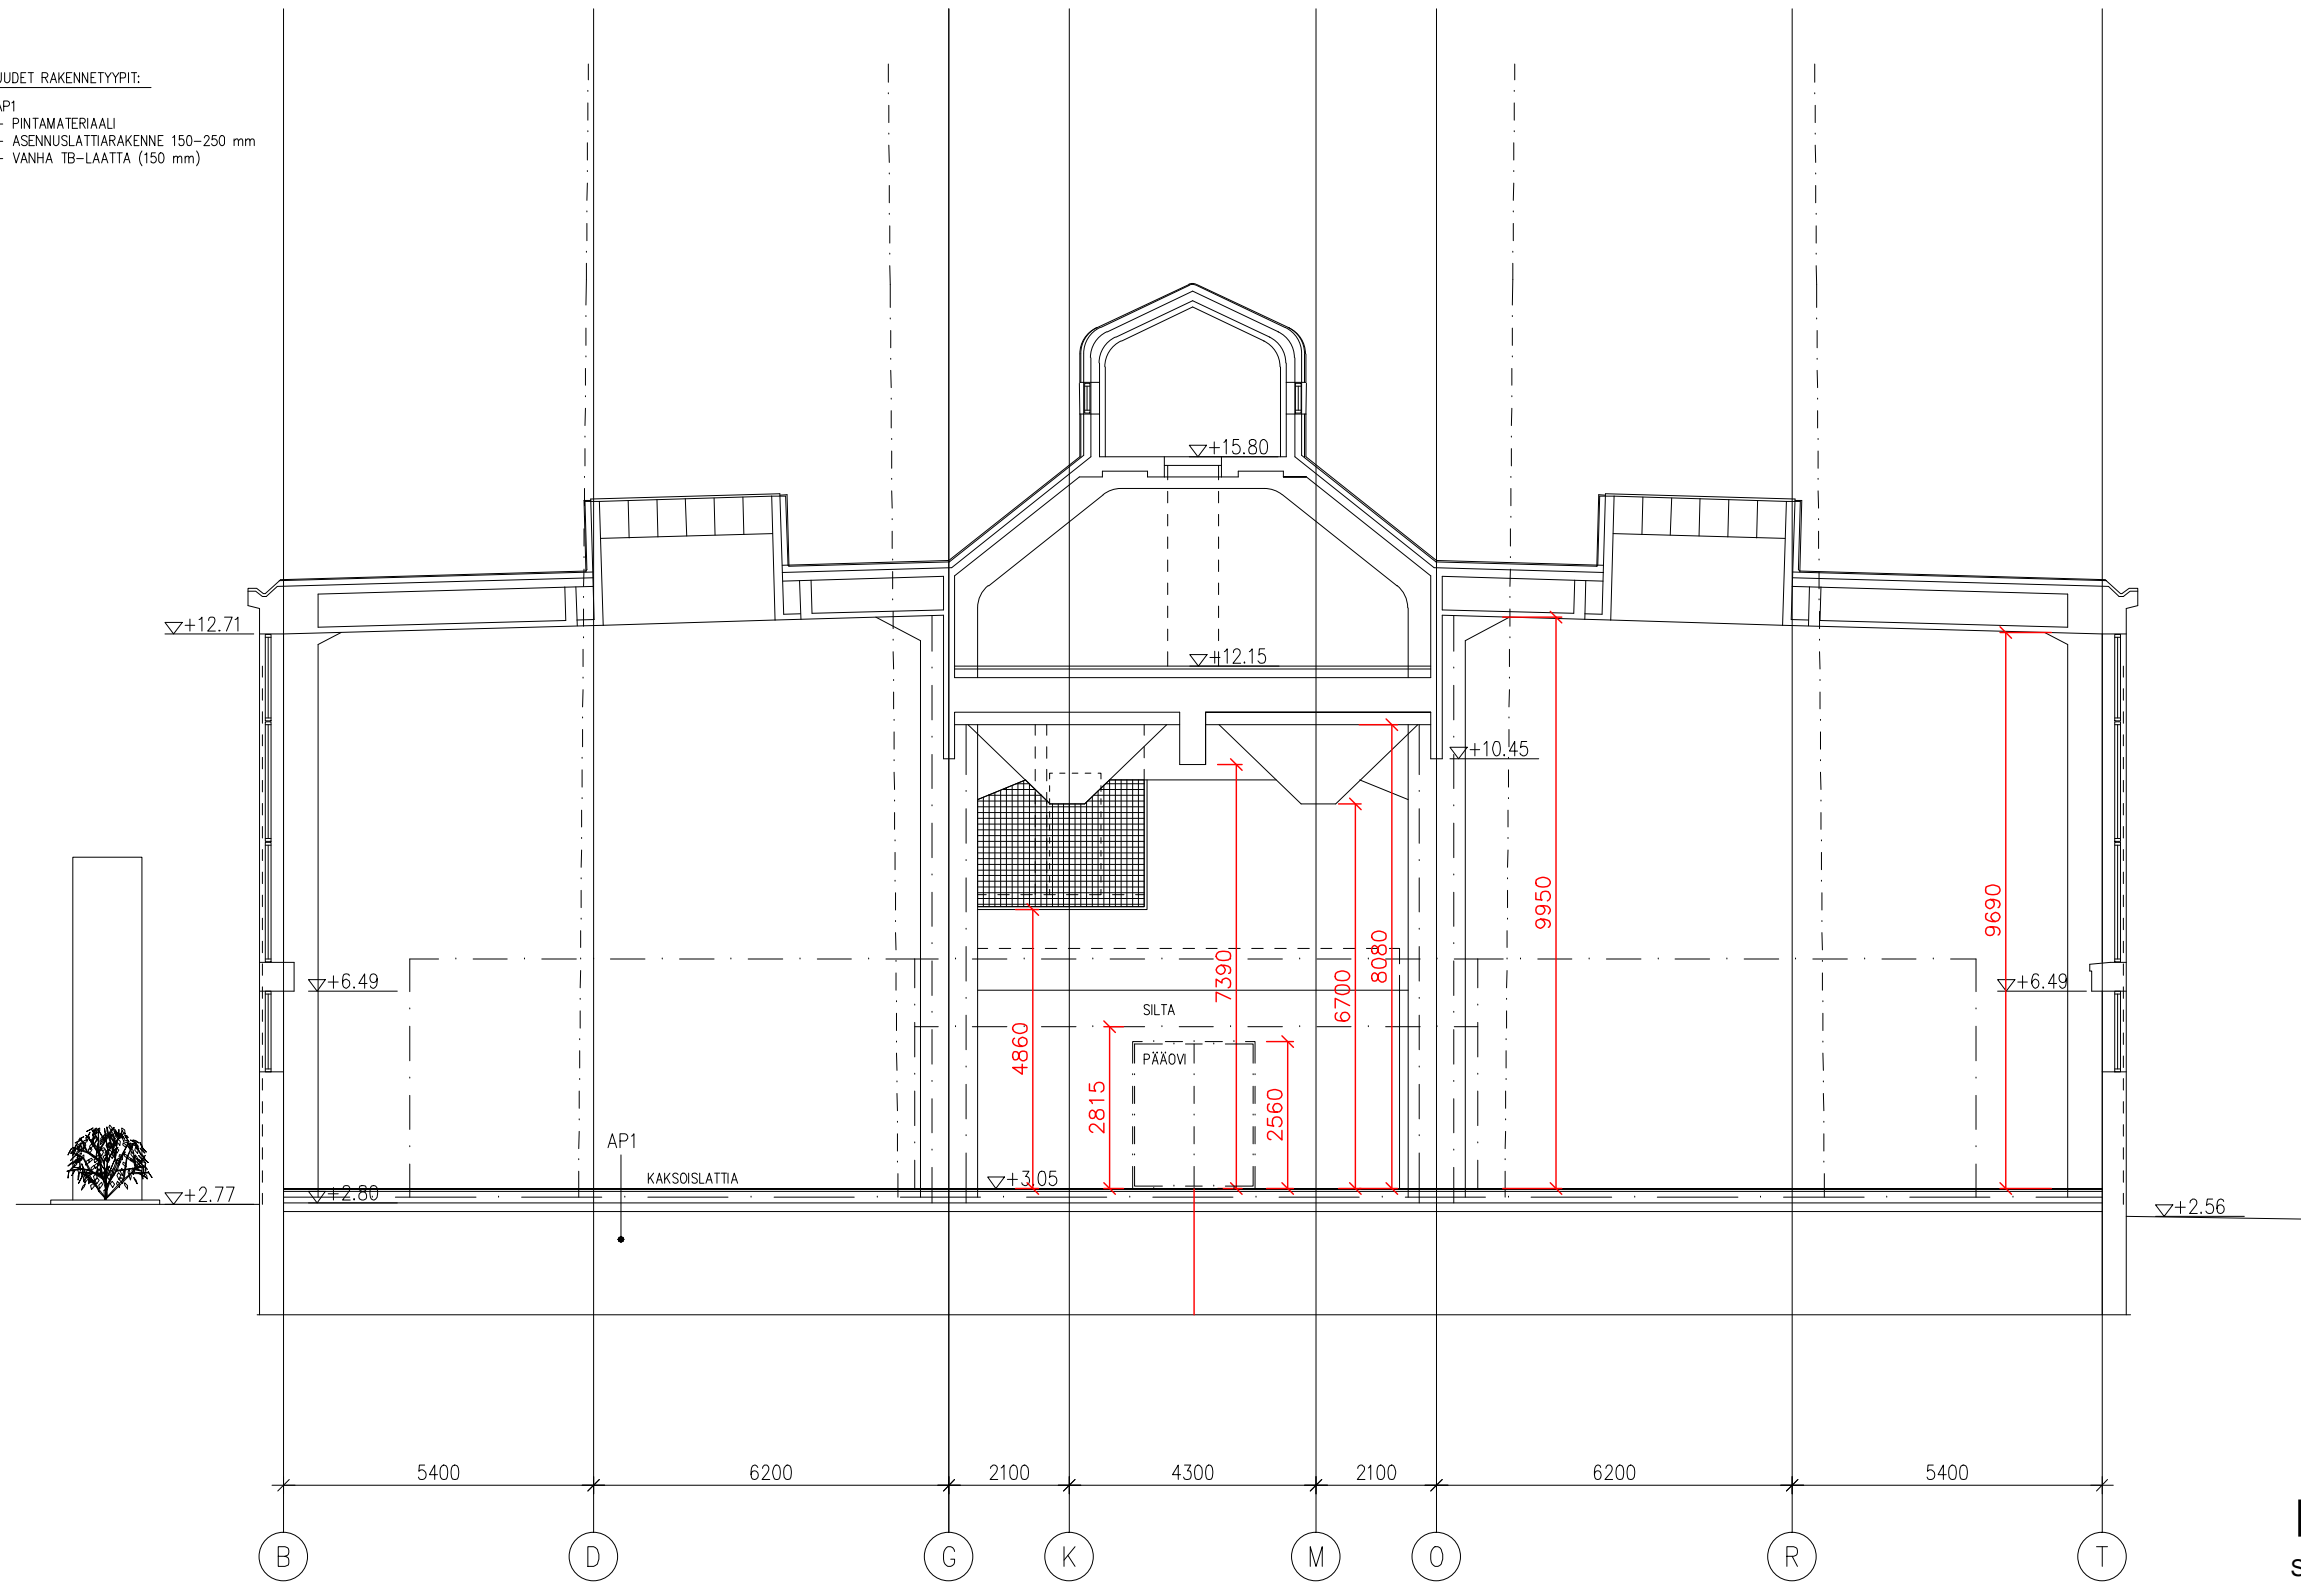

UUDET RAKENNETYYPIIT:

- AP1
- PINTAMATERIAALI
- ASENNUSLATTIARAKENNE 150-250 mm
- VANHA TB-LAATTA (150 mm)

KOY KAAPELITALO

SUVILAHTI / RAK O1 / LEIKKAUS B - B
22.09.2011