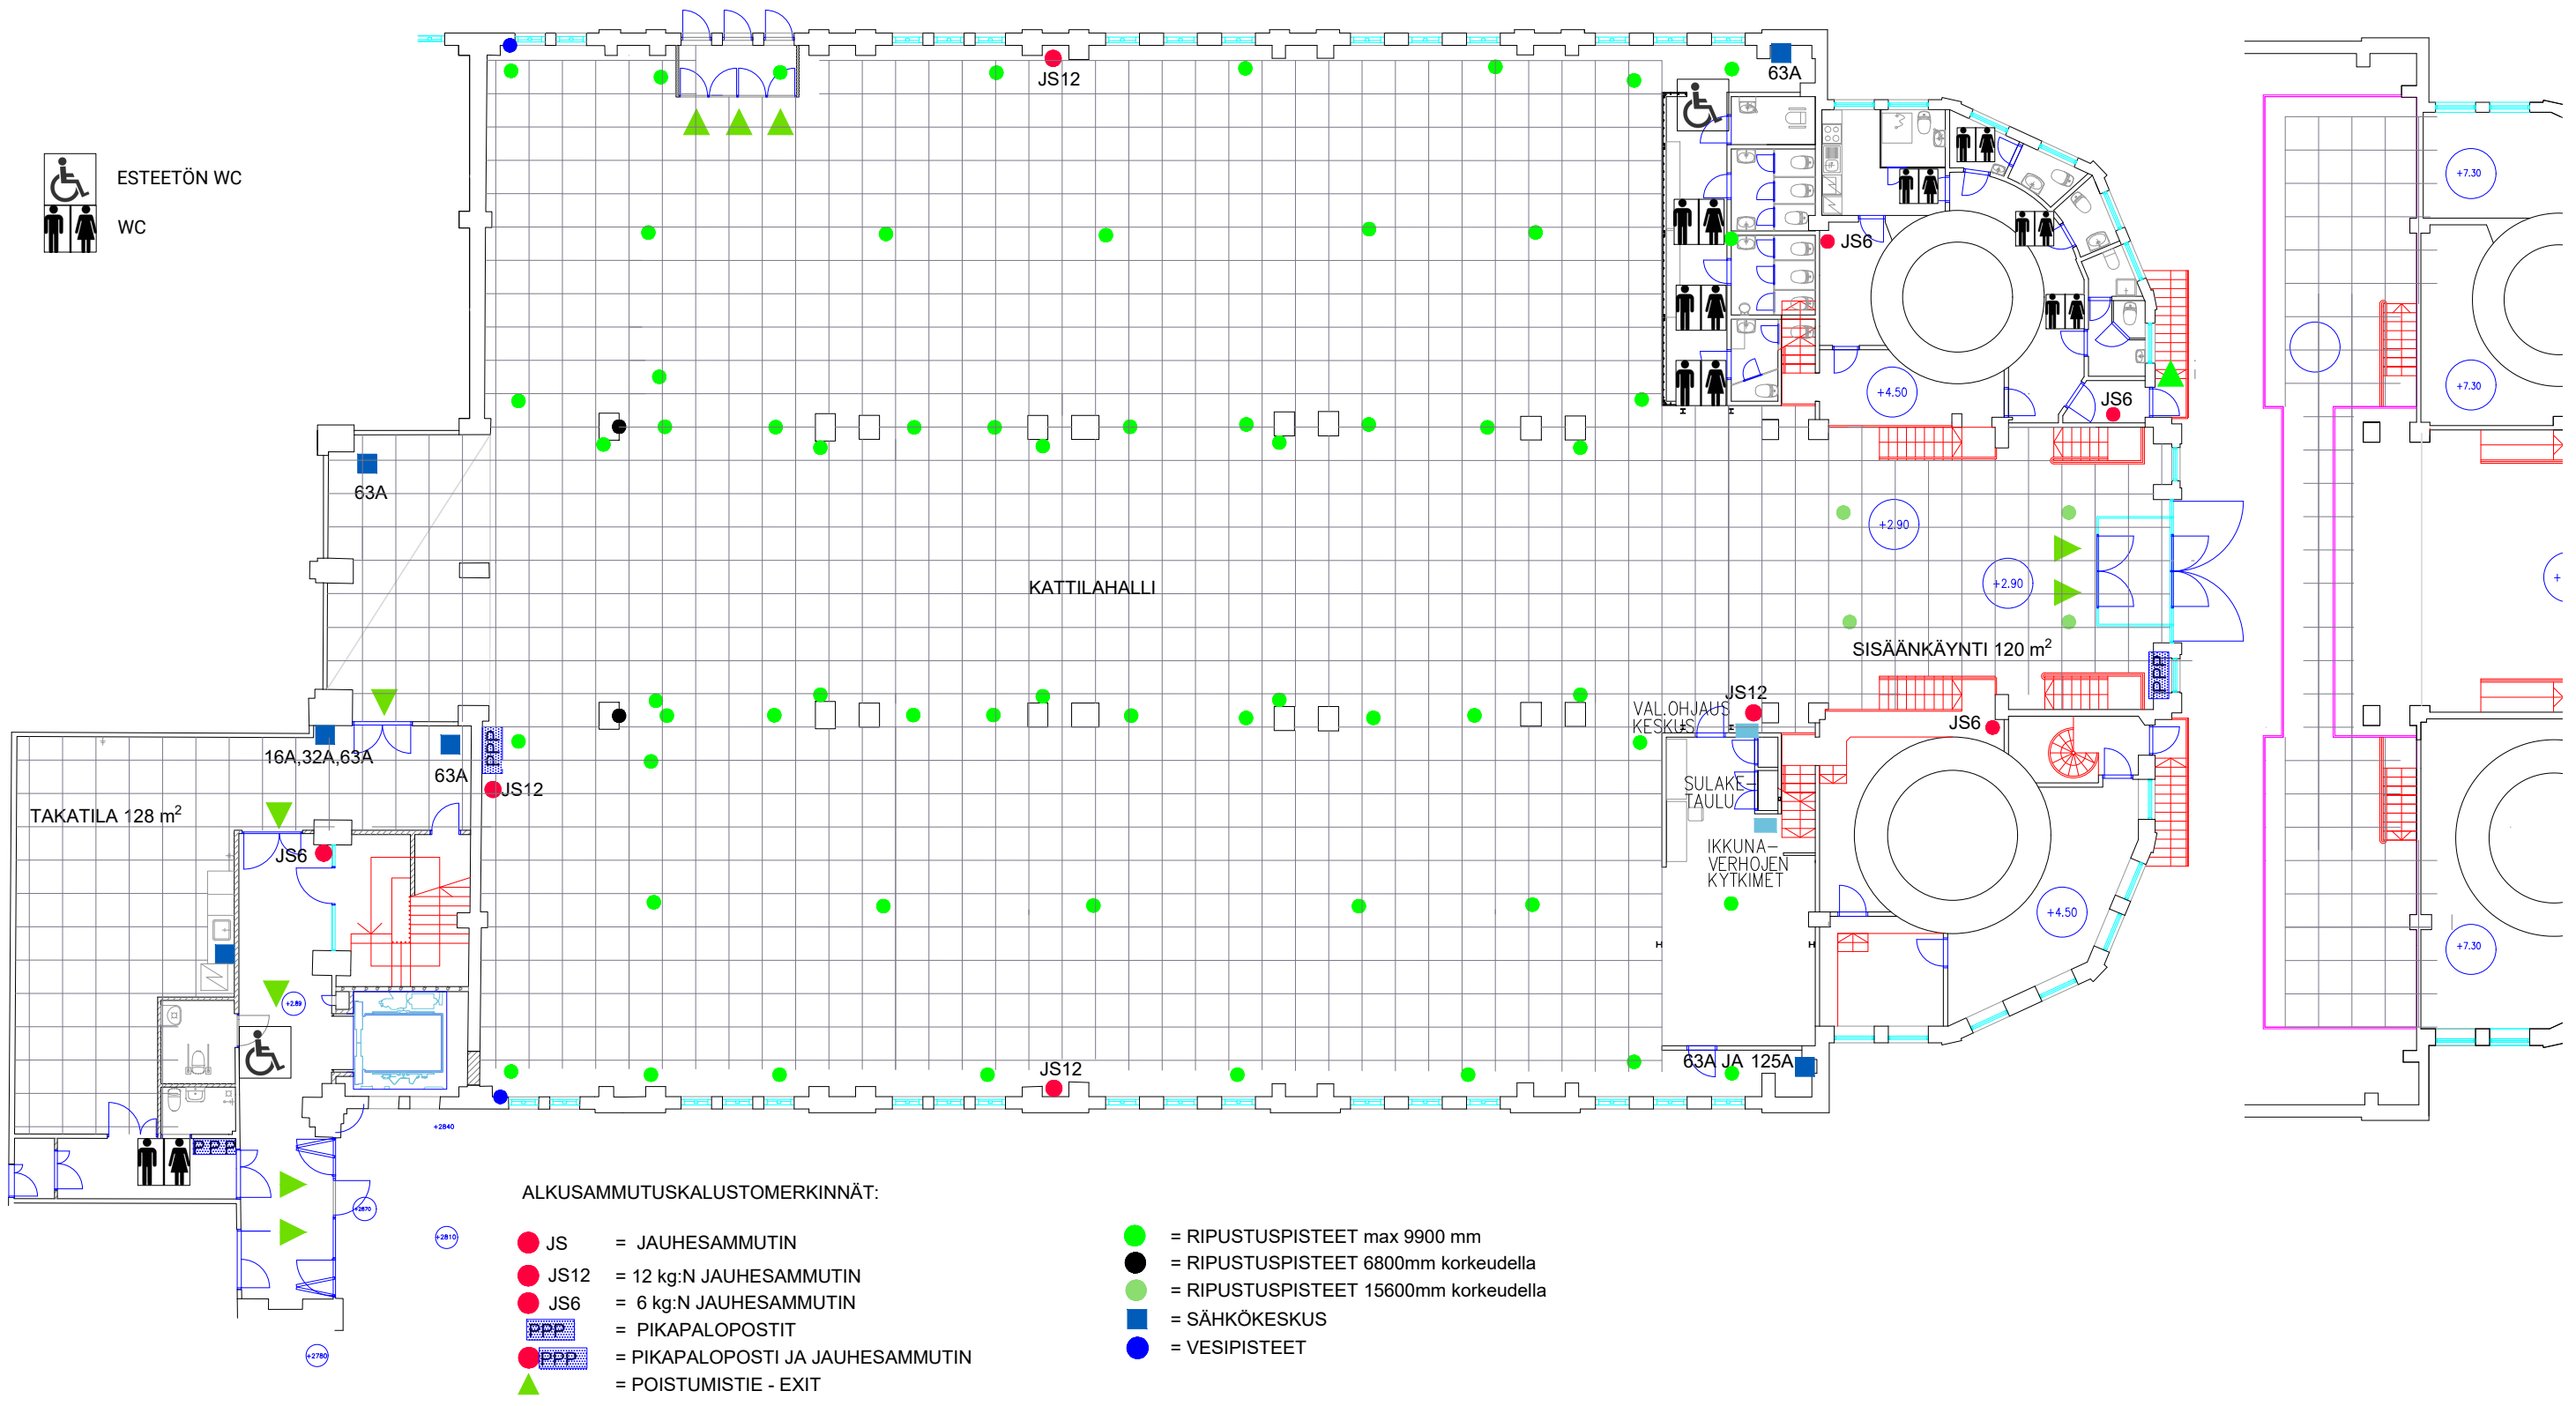

## ALKUSAMMUTUSKALUSTOMERKINNÄT:

- |        |                                  |   |                                       |
|--------|----------------------------------|---|---------------------------------------|
| ● JS   | = JAUHESAMMUTIN                  | ● | = RIPUSTUSPISTEET max 9900 mm         |
| ● JS12 | = 12 kg:N JAUHESAMMUTIN          | ● | = RIPUSTUSPISTEET 6800mm korkeudella  |
| ● JS6  | = 6 kg:N JAUHESAMMUTIN           | ● | = RIPUSTUSPISTEET 15600mm korkeudella |
| ■ PPP  | = PIKAPALOPOSTIT                 | ■ | = SÄHKÖKESKUS                         |
| ● PPP  | = PIKAPALOPOSTI JA JAUHESAMMUTIN | ● | = VESIPISTEET                         |
| ▲      | = POISTUMISTIE - EXIT            |   |                                       |