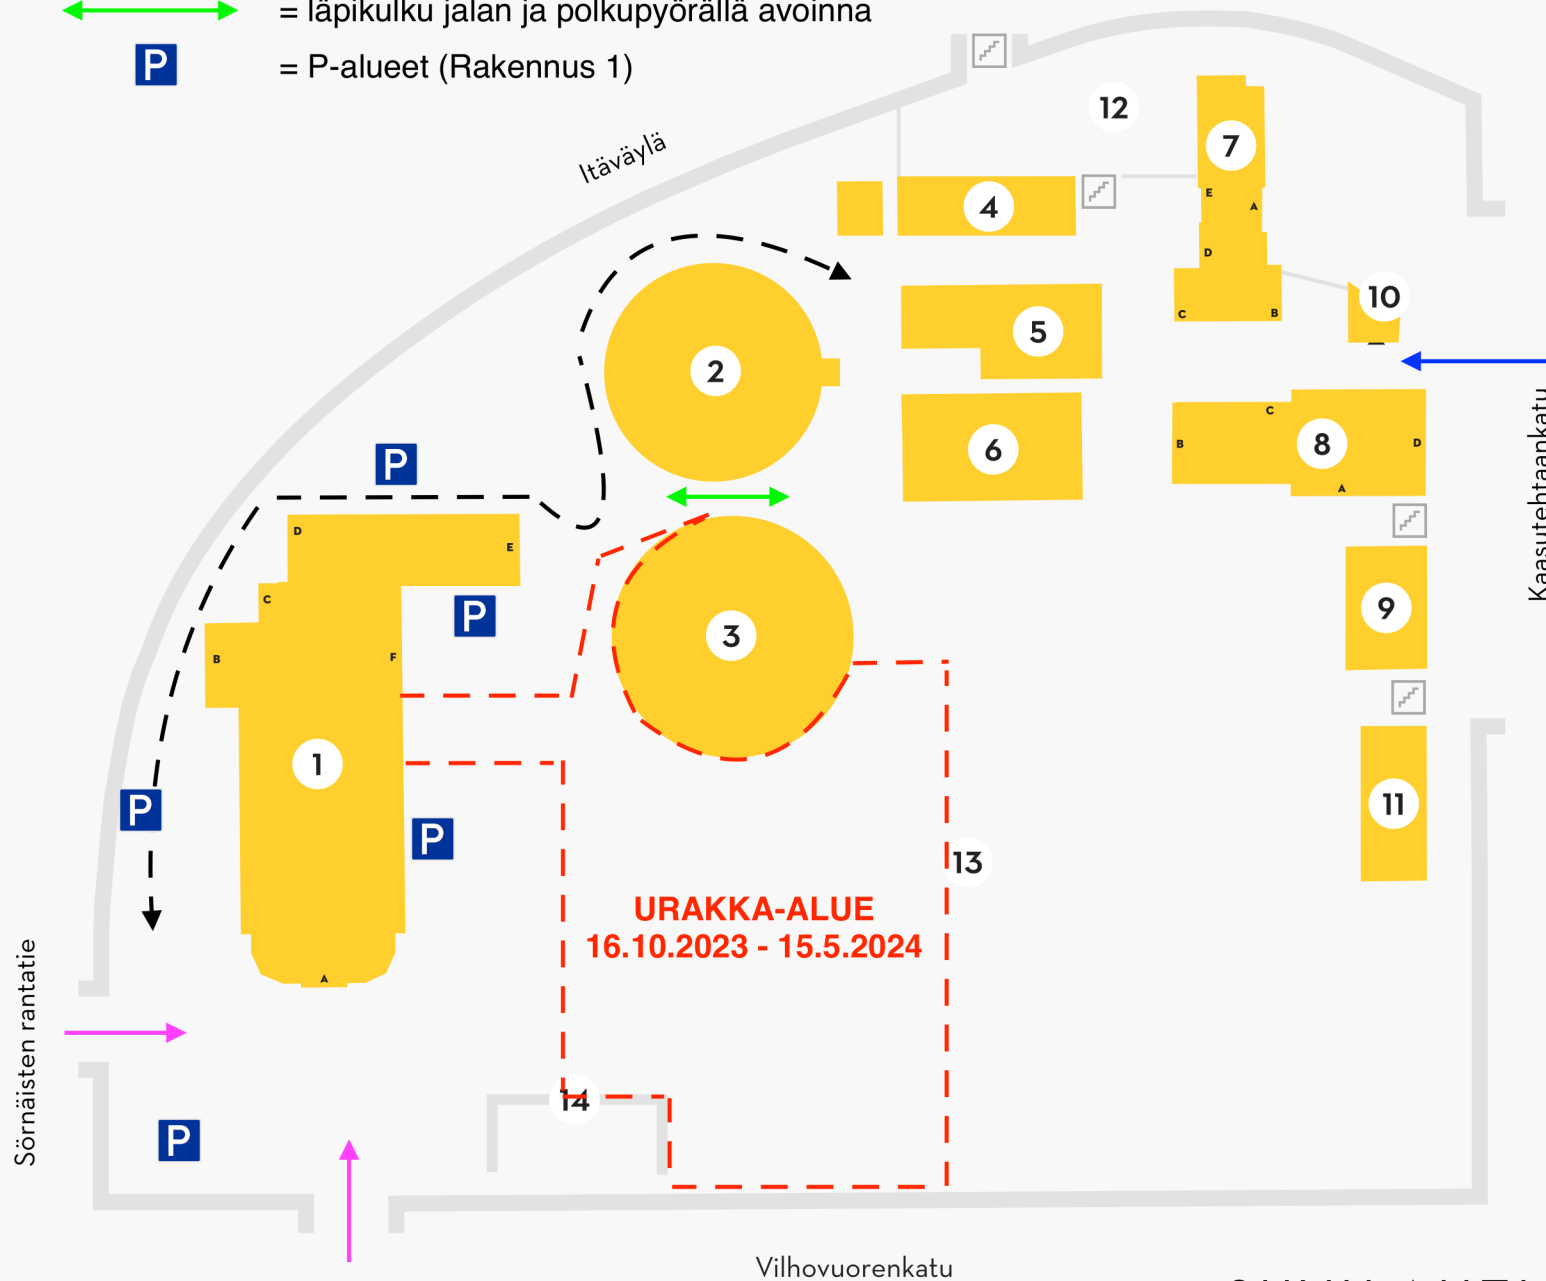

-  = ajoneuvoliikenne rakennukselle 1
-  = ajoneuvoliikenne rakennuksille 4 -11
-  = tilapäinen kiertoreitti
-  = läpikulku jalan ja polkupyörällä avoimna
-  = P-alueet (Rakennus 1)

- 1** Voimalaitos / Kattilahalli

---

- 7** Konttori

---

- 8** Kojehuone

---

- 9** Mittarikorjaamo / Huilaamo

---

- 10** Porttirakennus

---

- 11** Valvomo

---

- 12** Yläpuutarha

---

- 13** Energiakenttä

---

- 14** Graffitaita