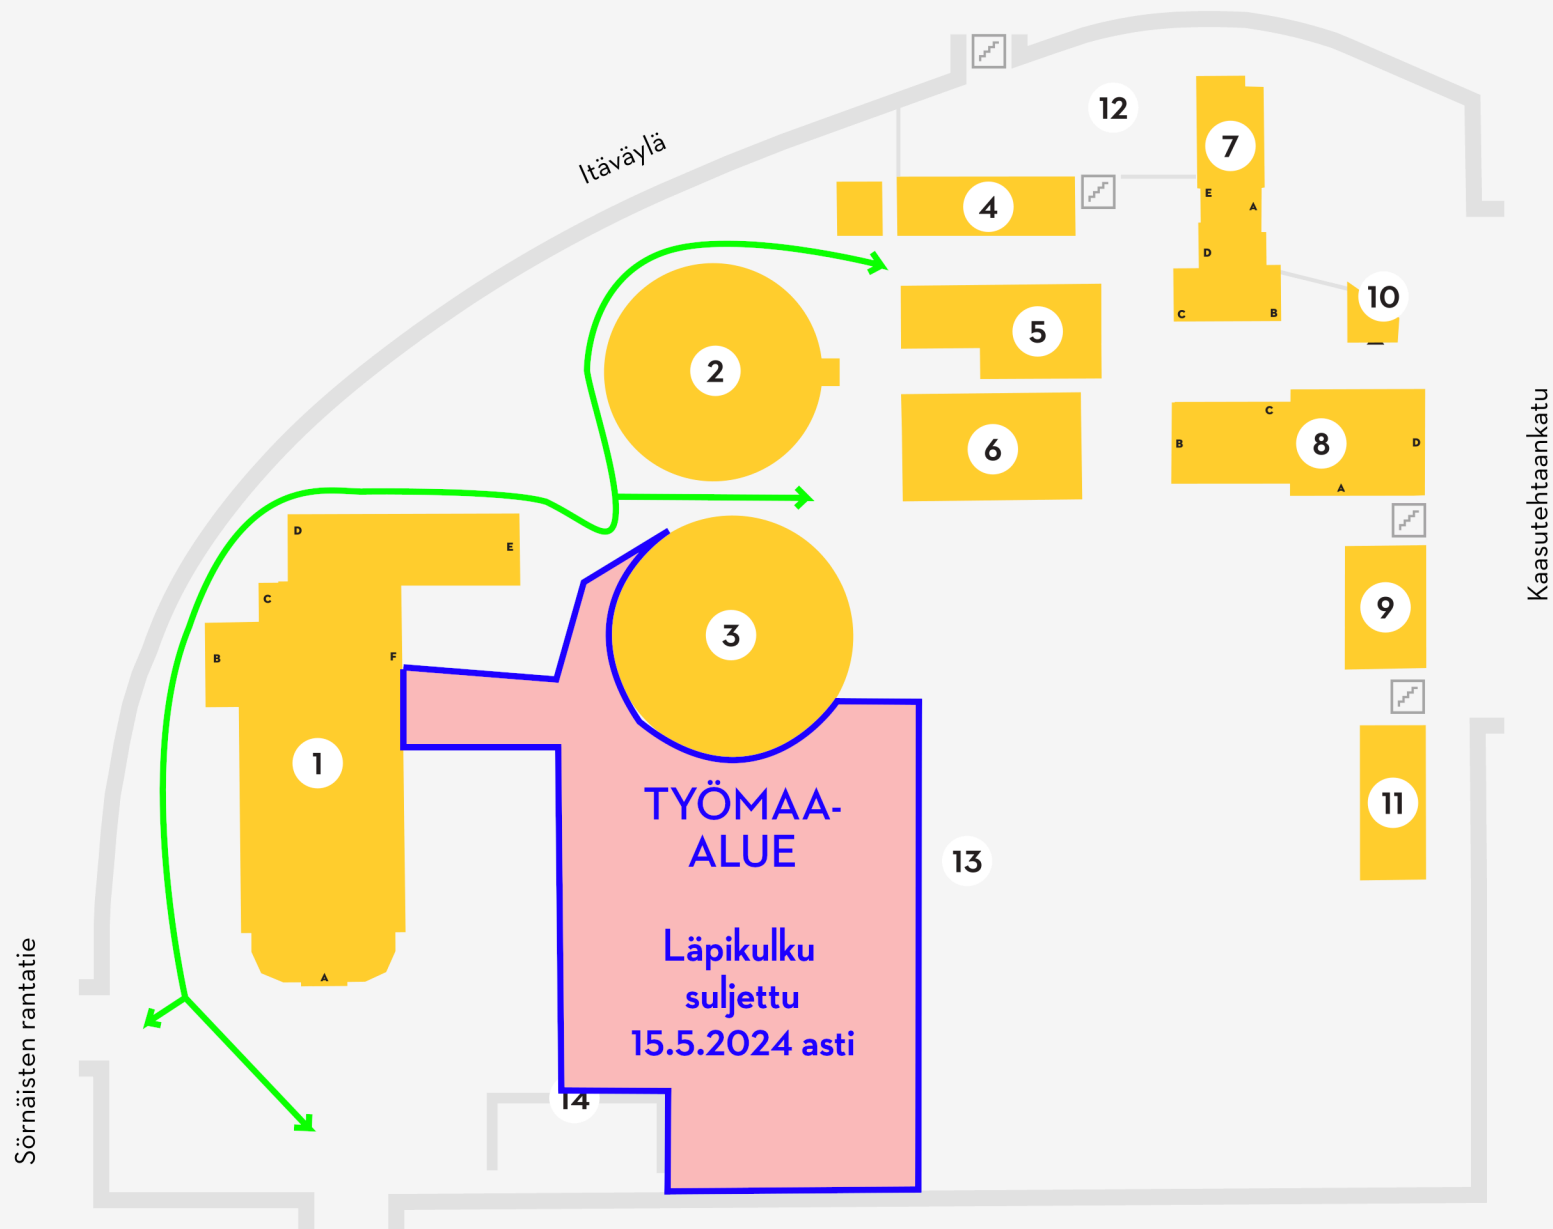

- 1** Voimalaitos / Kattilahalli

- 2&3** Kaasukellot

- 4** Makasiini

- 5** Tiivistämö

- 6** Puhdistamo

- 7** Konttori

- 8** Kojehuone

- 9** Mittarikorjaamo / Huilaamo

- 10** Porttirakennus

- 11** Valvomo

- 12** Yläpuutarha

- 13** Energiakenttä

- 14** Graffitaita

Vilhovuorenkatu

SUVILAHTI