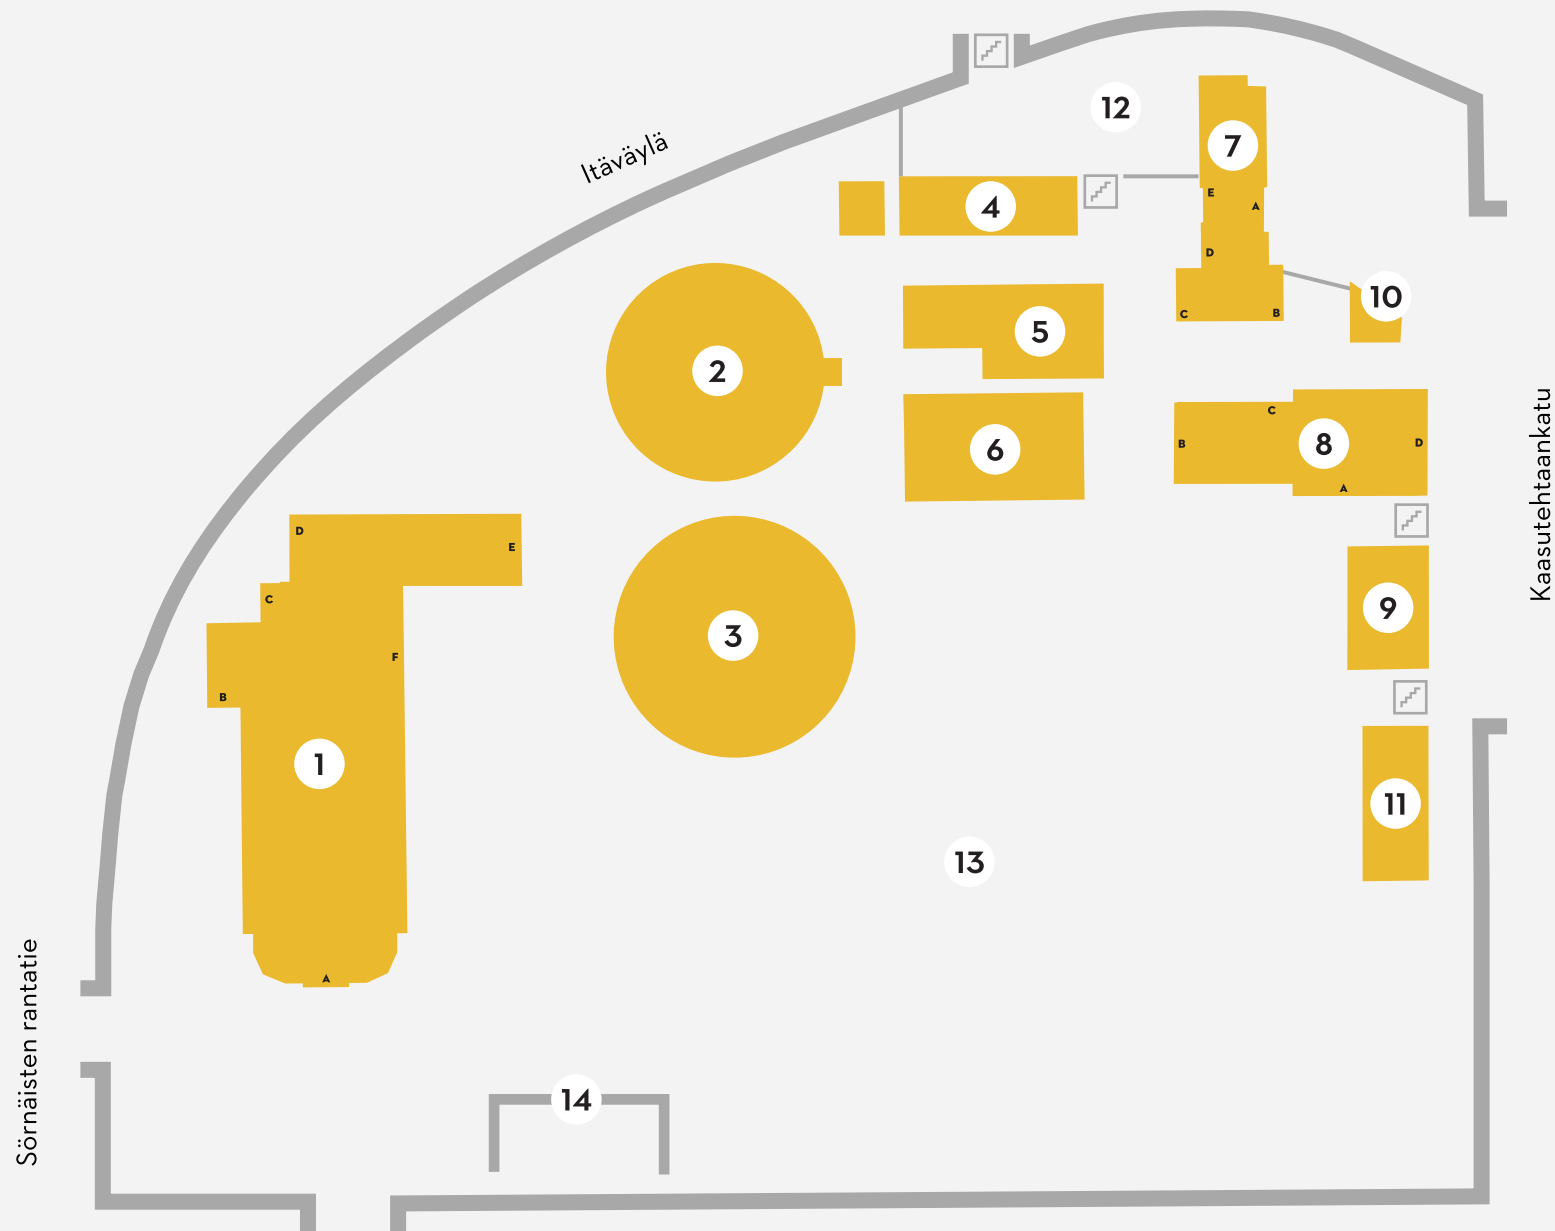

- 1** Voimalaitos / Kattilahalli

- 2&3** Kaasukellot

- 4** Makasiini

- 5** Tiivistämö

- 6** Puhdistamo

- 7** Konttori

- 8** Kojehuone

- 9** Mittarikorjaamo / Huilaamo

- 10** Porttirakennus

- 11** Valvomo

- 12** Yläpuutarha

- 13** Energiakenttä

- 14** Graffitaita

Vilhovuorenkatu

SUVILAHTI