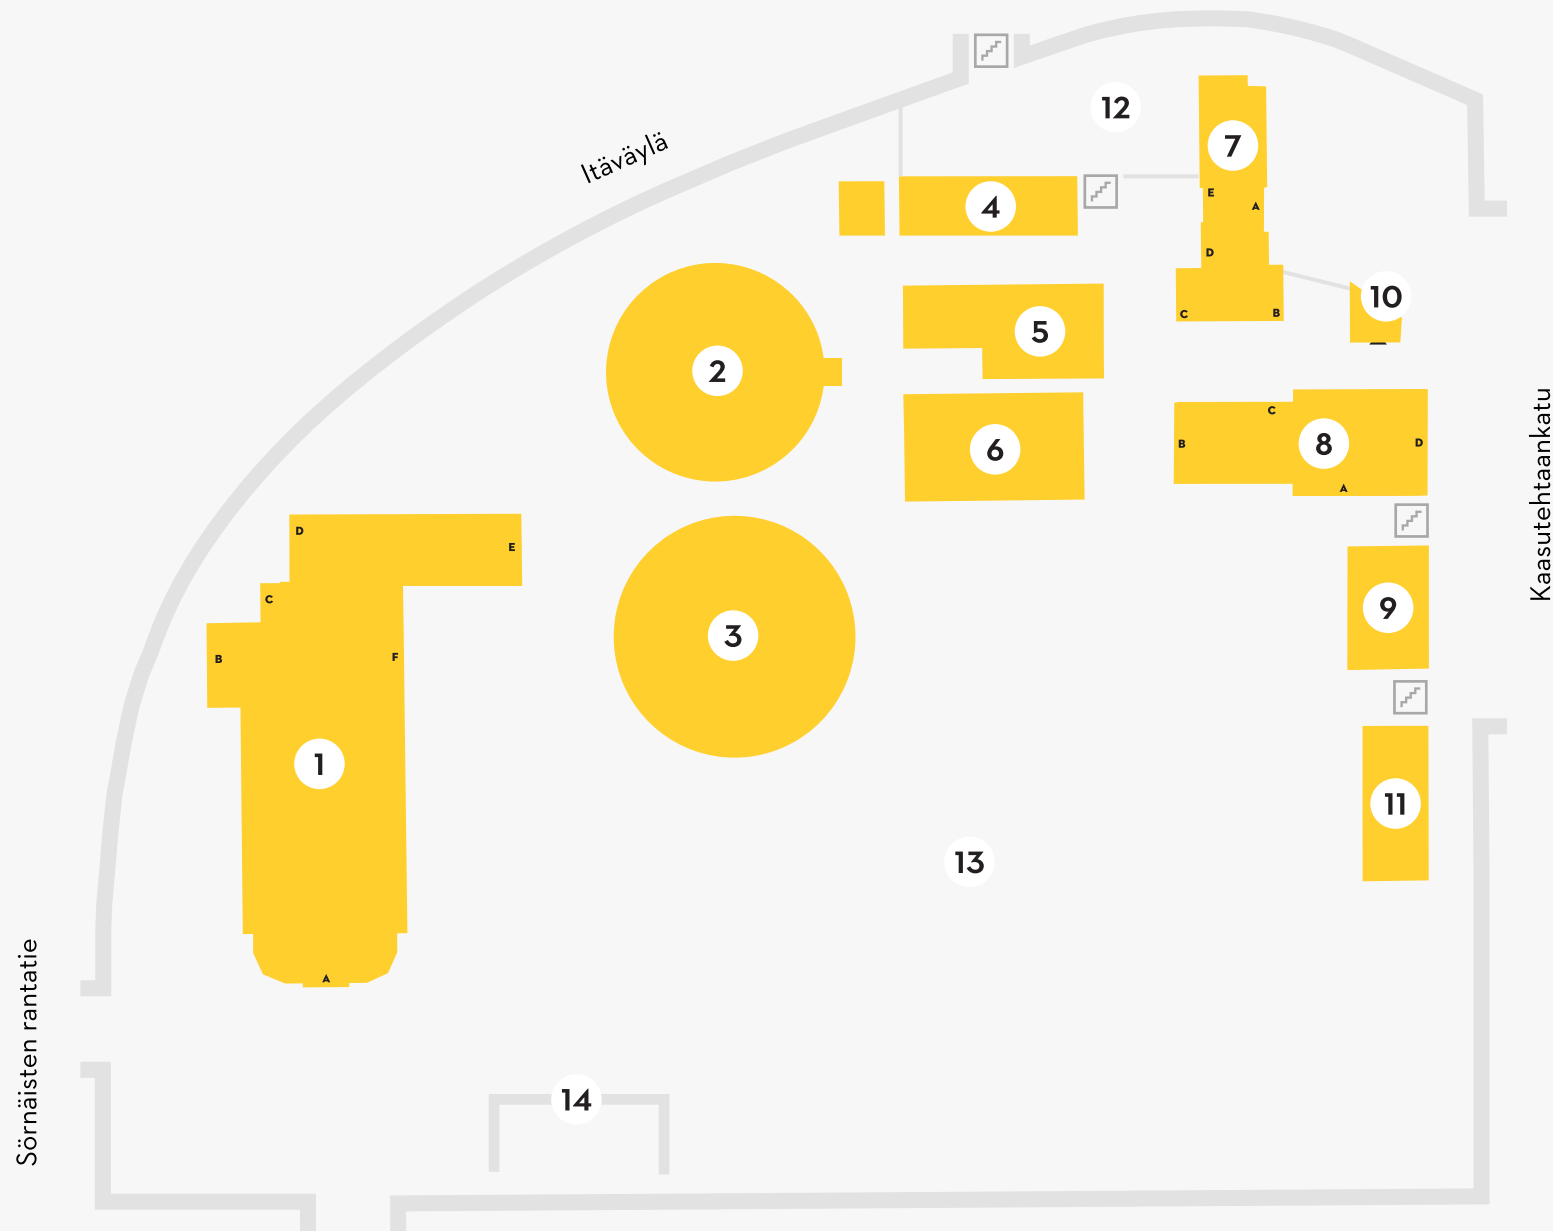

- 1** Voimalaitos / Kattilahalli

- 2&3** Kaasukellot

- 4** Makasiini

- 5** Tiivistämö

- 6** Puhdistamo

- 7** Konttori

- 8** Kojehuone

- 9** Mittarikorjaamo / Huilaamo

- 10** Porttirakennus

- 11** Valvomo

- 12** Yläpuutarha

- 13** Energiakenttä

- 14** Graffitaita

Vilhovuorenkatu

SUVILAHTI