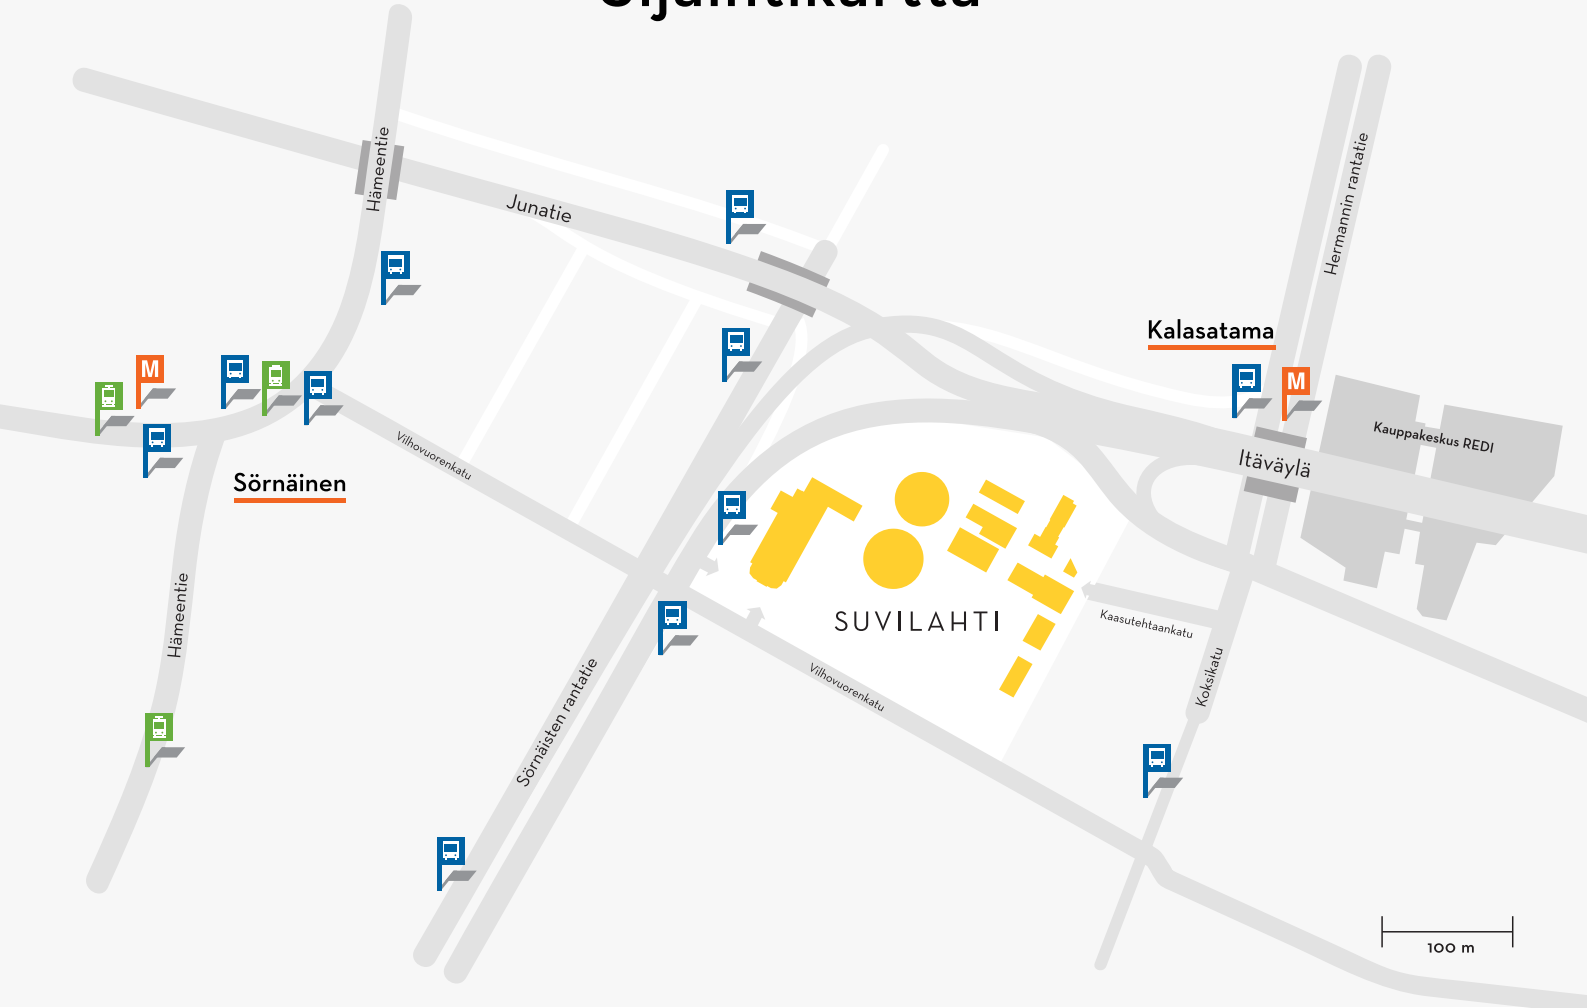

Sijaintikartta

Sörnäinen

Kalasatama

SUVILAHTI

Kauppakeskus RED1

100 m