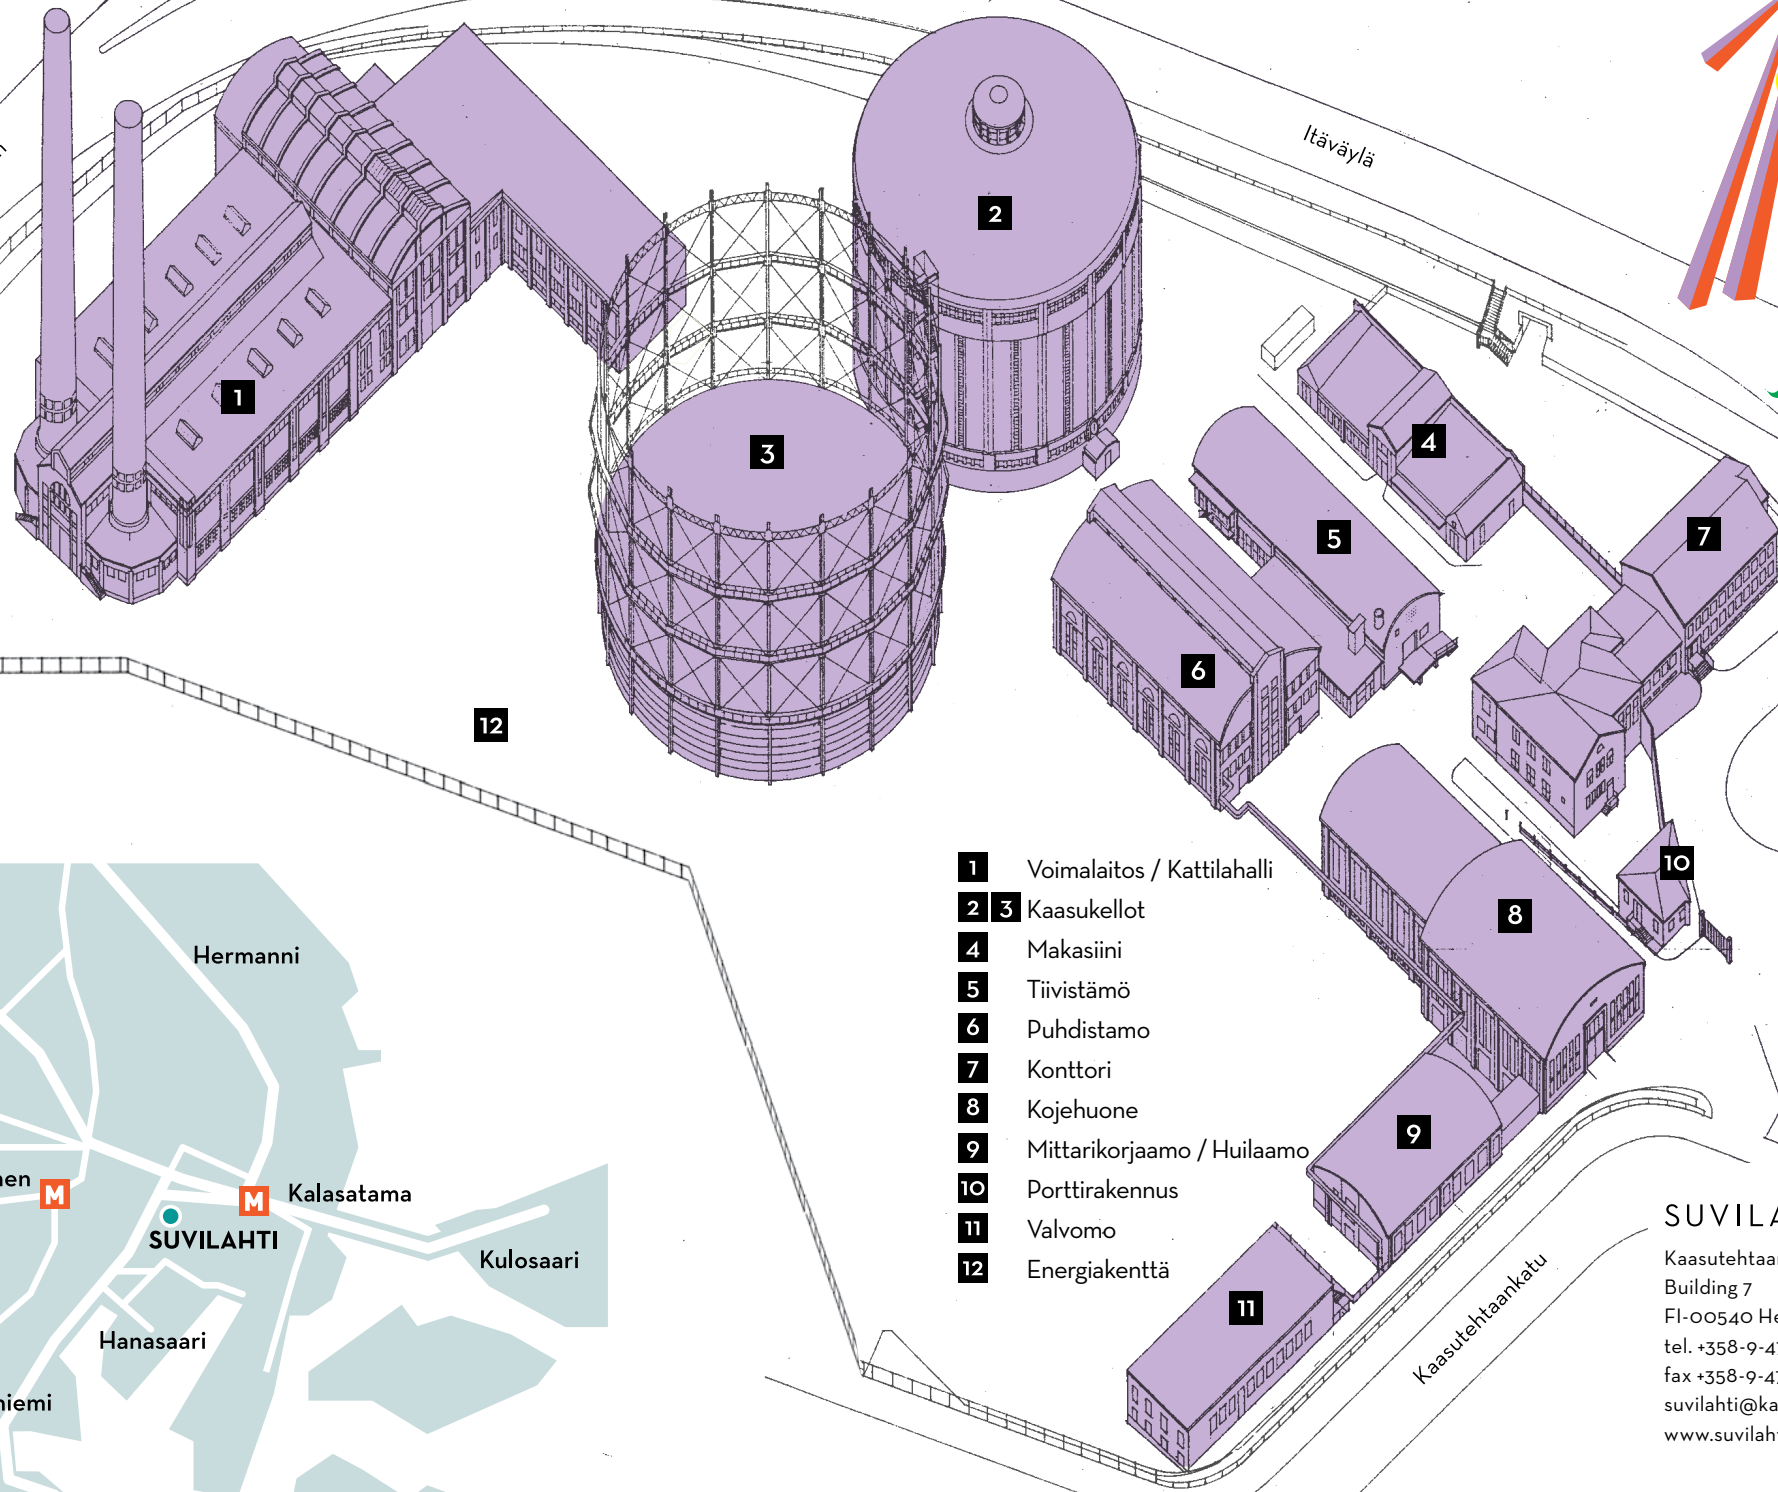

Sörnäisten rantatie

Itäväylä

- 1** Voimalaitos / Kattilahalli
- 2 3** Kaasukellot
- 4** Makasiini
- 5** Tiivistämö
- 6** Puhdistamo
- 7** Konttori
- 8** Kojehuone
- 9** Mittarikorjaamo / Huilaamo
- 10** Porttirakennus
- 11** Valvomo
- 12** Energiakenttä